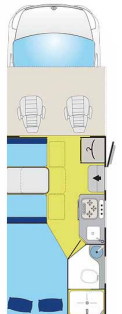

## VW Bulli Marke: VW

Schlafplätze: 4  
Sitzplätze: 4  
Länge: 490 cm  
Höhe: 197 cm  
PS: 150 (Autom.)

Raumwunder mit Markise, Hochdach, Anhängerkupplung, Kühlschrank, Solaranlage, u.v.m.

## Ahorn ECO 683 Marke: Ahorn

Schlafplätze: 6  
Sitzplätze: 6  
Länge: 681 cm  
Höhe: 306 cm  
PS: 130

## Chausson V 594 Max Kastenwagen Marke: Chausson

Schlafplätze: 4  
Sitzplätze: 4  
Länge: 599 cm  
Höhe: 261 cm  
PS: 140 (Diesel)

## Ahorn 660 Alkoven Marke: Ahorn

Schlafplätze: 6  
Sitzplätze: 6  
Länge: 660 cm  
Höhe: 306 cm